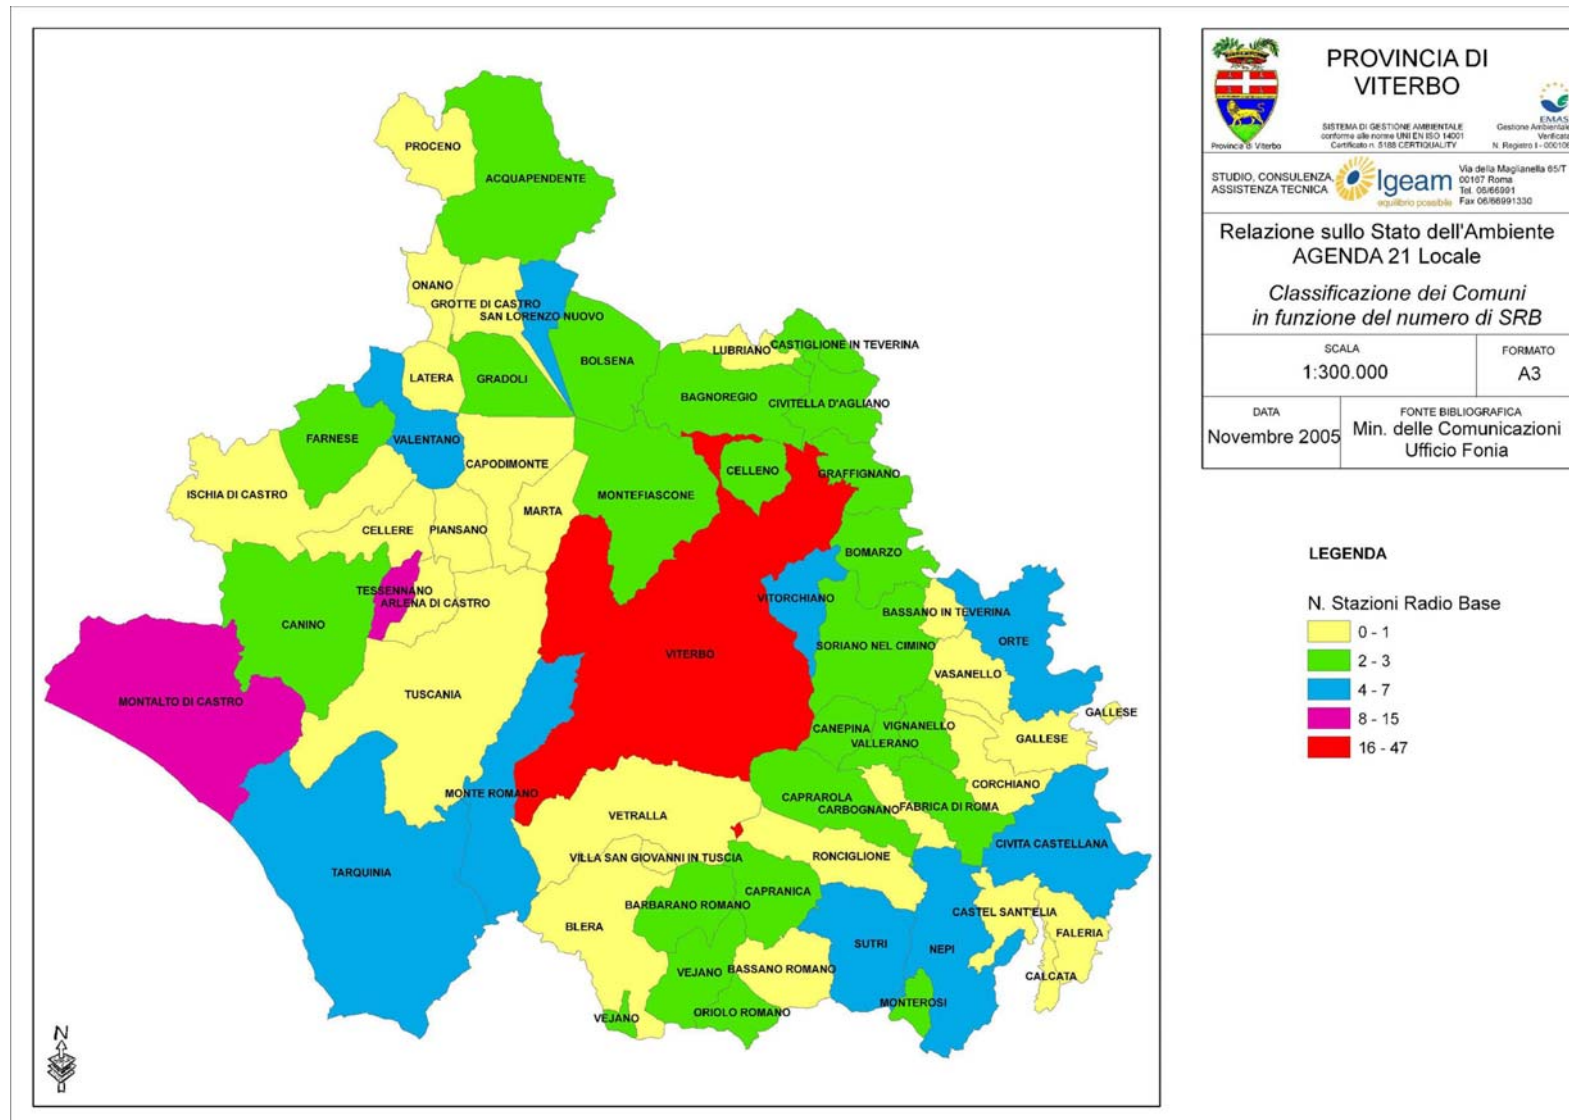

Figura 10.1.4 Classificazione dei Comuni in base al numero di SRB presenti

Gli impianti Radio-TV, essendo spesso di più antica installazione, sono difficilmente reperibili. Essendo molto “chiusa” la gestione della banca dati regionale, ci si può avvalere delle richieste di concessione edilizia per le antenne stesse. Nella provincia risultano esistere al 2005 10 siti d’installazione per le antenne TV e 3 stazioni per quelle Radio (Tab. 10.1.6).

Tabella 10.1.6: Localizzazione delle Stazioni Radio Base per antenne Radio-TV

SRB	Operatore	Comune	Numero di celle
1	RAI SpA	Acquapendente	1
2	RAI SpA	Bassano Romano	3
3	RAI SpA	Blera	1
4	RAI SpA	Canepina	1
5	TMC-LA7	Canepina	4
6	Reti Televisive Italiane SpA	Canepina	6
7	TMC2-MTV	Canepina	2
8	Telemaremma	Canepina	2
9	Telegest Italia srl	Canepina	6
10	Fishmar srl	Civita Castellana	1
11	RAI SpA	Civita Castellana	1
12	RAI SpA	Gradoli	1
13	TRC srl	Viterbo	1

Circa questi siti si riscontra una carenza di dati e, laddove essi siano presenti, sono comunque lacunosi ed imprecisi.