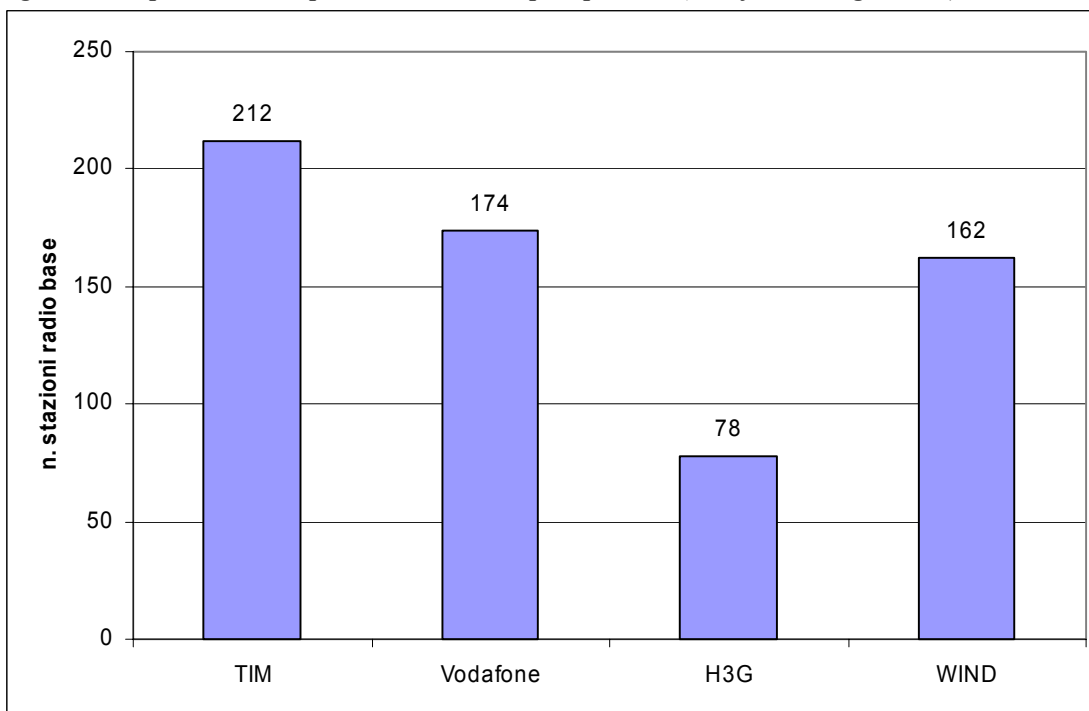

Fig.10.1.3: N. parabole nella provincia di Viterbo per operatore (dati fino a Giugno 2005)

Fonte: Ministero delle Comunicazioni – Direzione Generale per le Concessioni e le Autorizzazioni