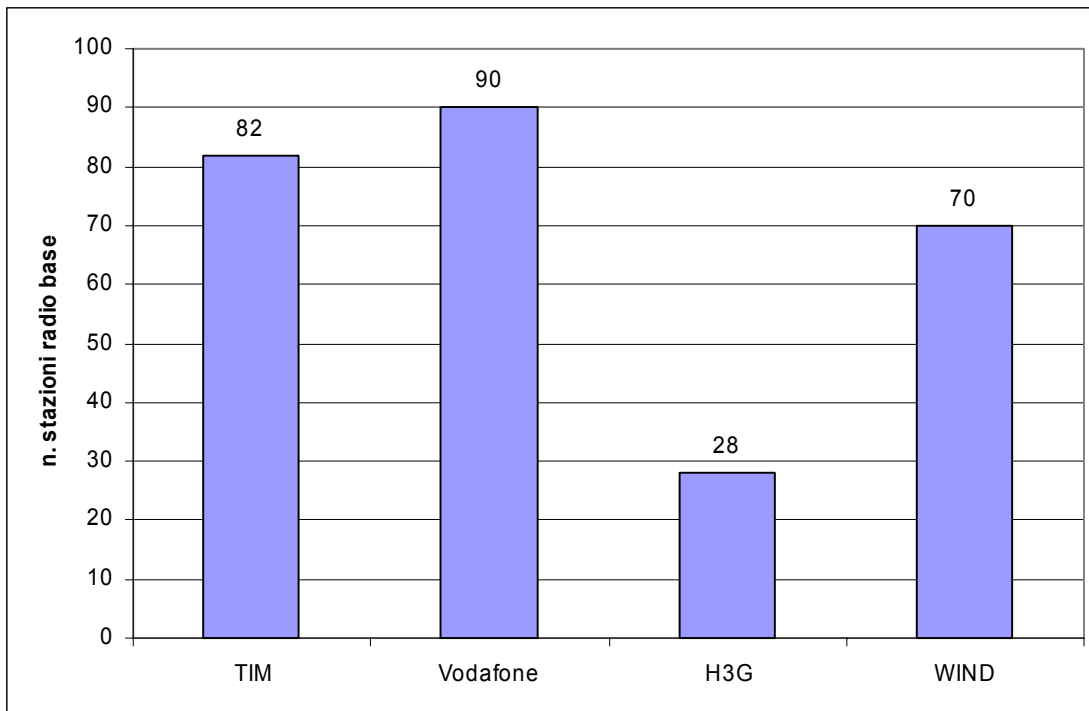

Fig.10.1.2: N. antenne nella provincia di Viterbo per operatore (dati fino a Giugno 2005)

Fonte: Ministero delle Comunicazioni – Direzione Generale per le Concessioni e le Autorizzazioni