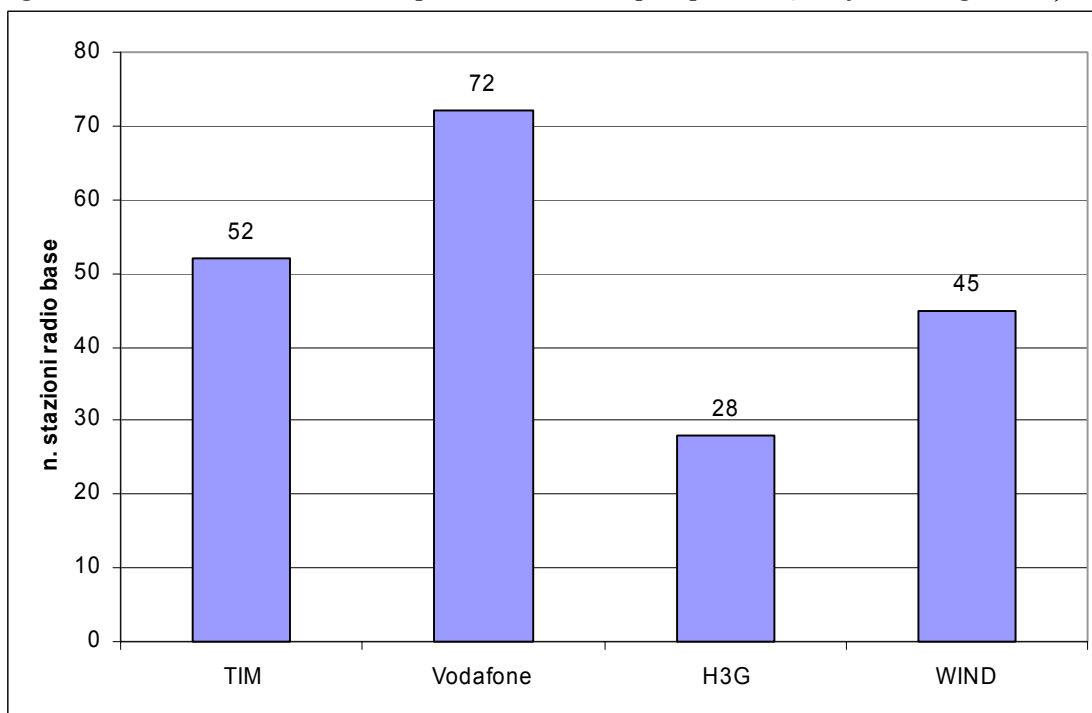

10.1 - Frequenza delle sorgenti di inquinamento elettromagnetico(SRB) (P)

Definizione dell'indicatore e metodologia di calcolo

L'indicatore intende misurare la presenza sul territorio delle sorgenti di onde elettromagnetiche non ionizzanti quali le Stazioni Radio Base per telefonia mobile (SRB).

Obiettivo ambientale auspicabile

Minore esposizione della popolazione ai campi elettromagnetici e salvaguardia dell'ambiente e del paesaggio.

Evidenze riscontrate

All'interno del territorio della provincia di Viterbo al giugno 2005 erano presenti 198 Stazioni Radio Base (SRB), sui cui siti si ritrovano 260 antenne con 626 celle. Nelle figure 10.1.1, 10.1.2, e 10.1.3 è riportato il numero di stazioni radio base, di antenne e di parabole, suddiviso per operatore.

Fig.10.1.1: N. stazioni radio base nella provincia di Viterbo per operatore (dati fino a Giugno 2005)

Fonte: Ministero delle Comunicazioni – Direzione Generale per le Concessioni e le Autorizzazioni