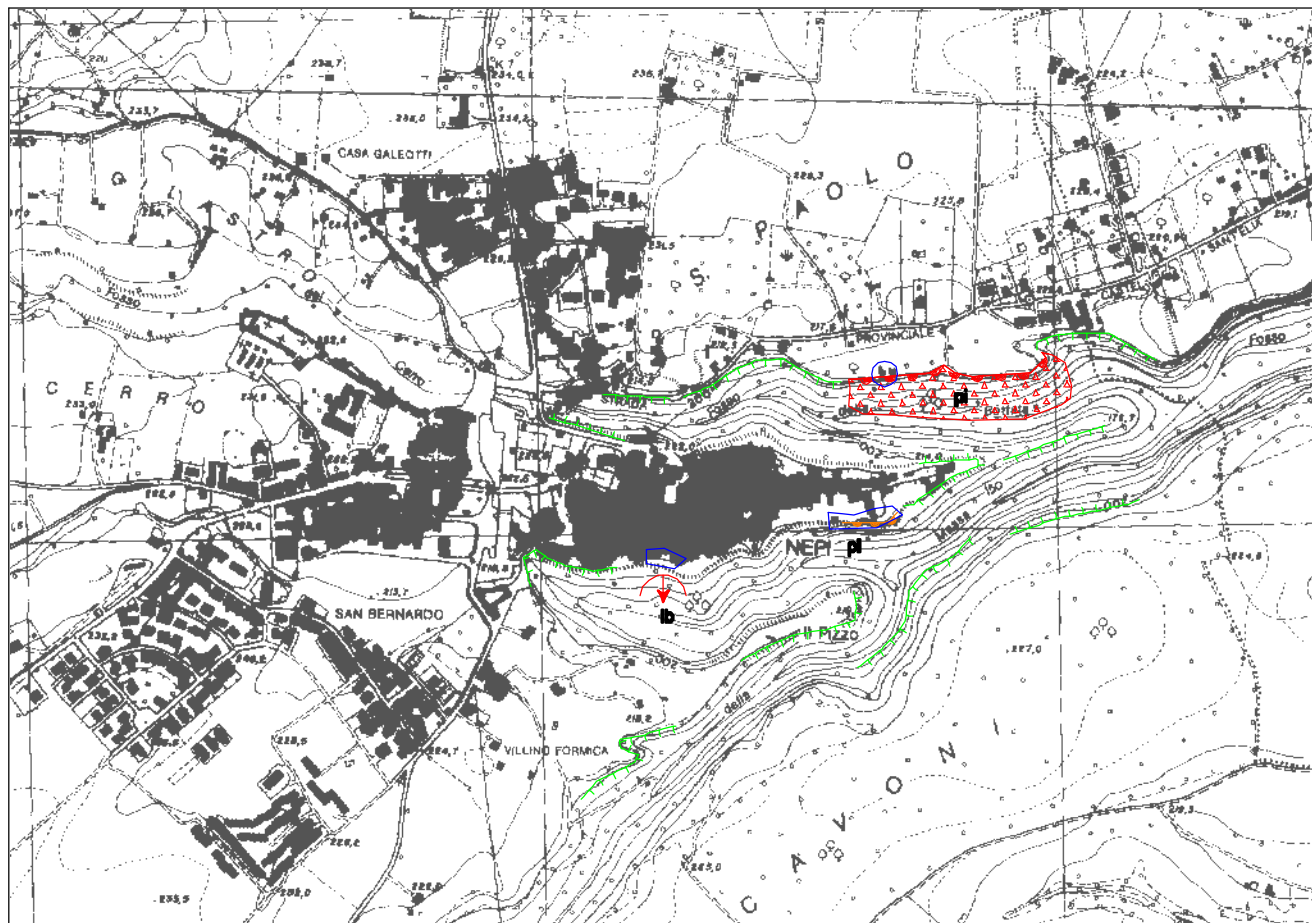

Comune di Nepi (Vt)

0 100 200 1000 metri