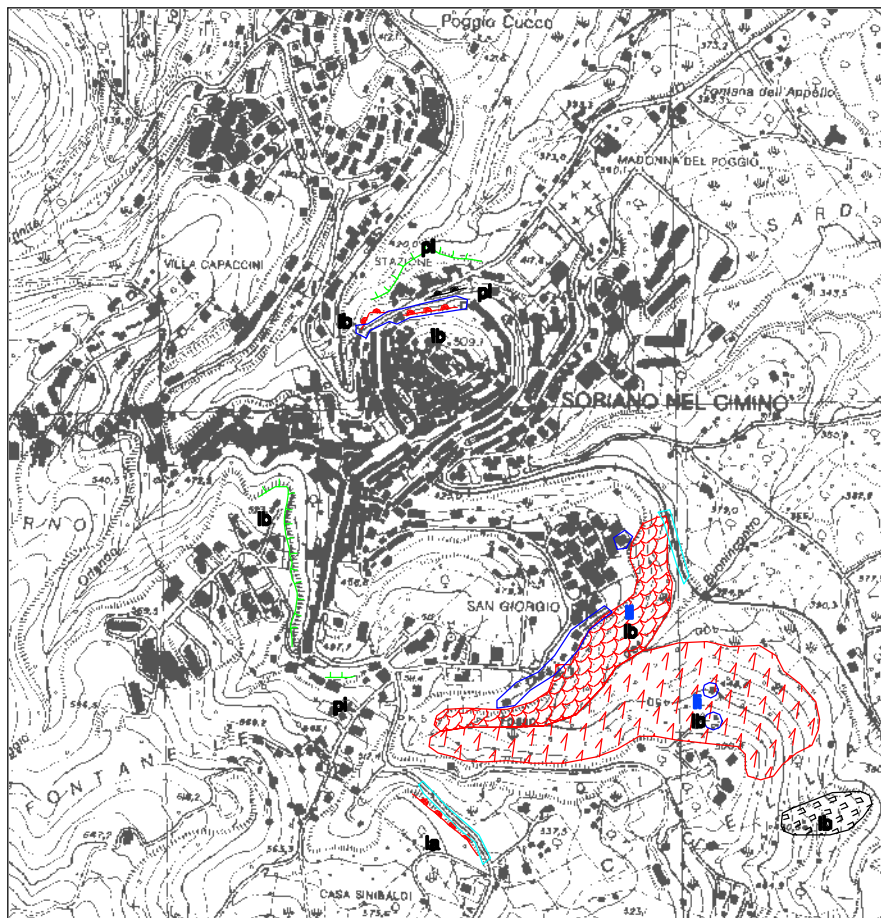

Comune di Soriano nel Cimino (Vt)

0 100 200 1000 metri