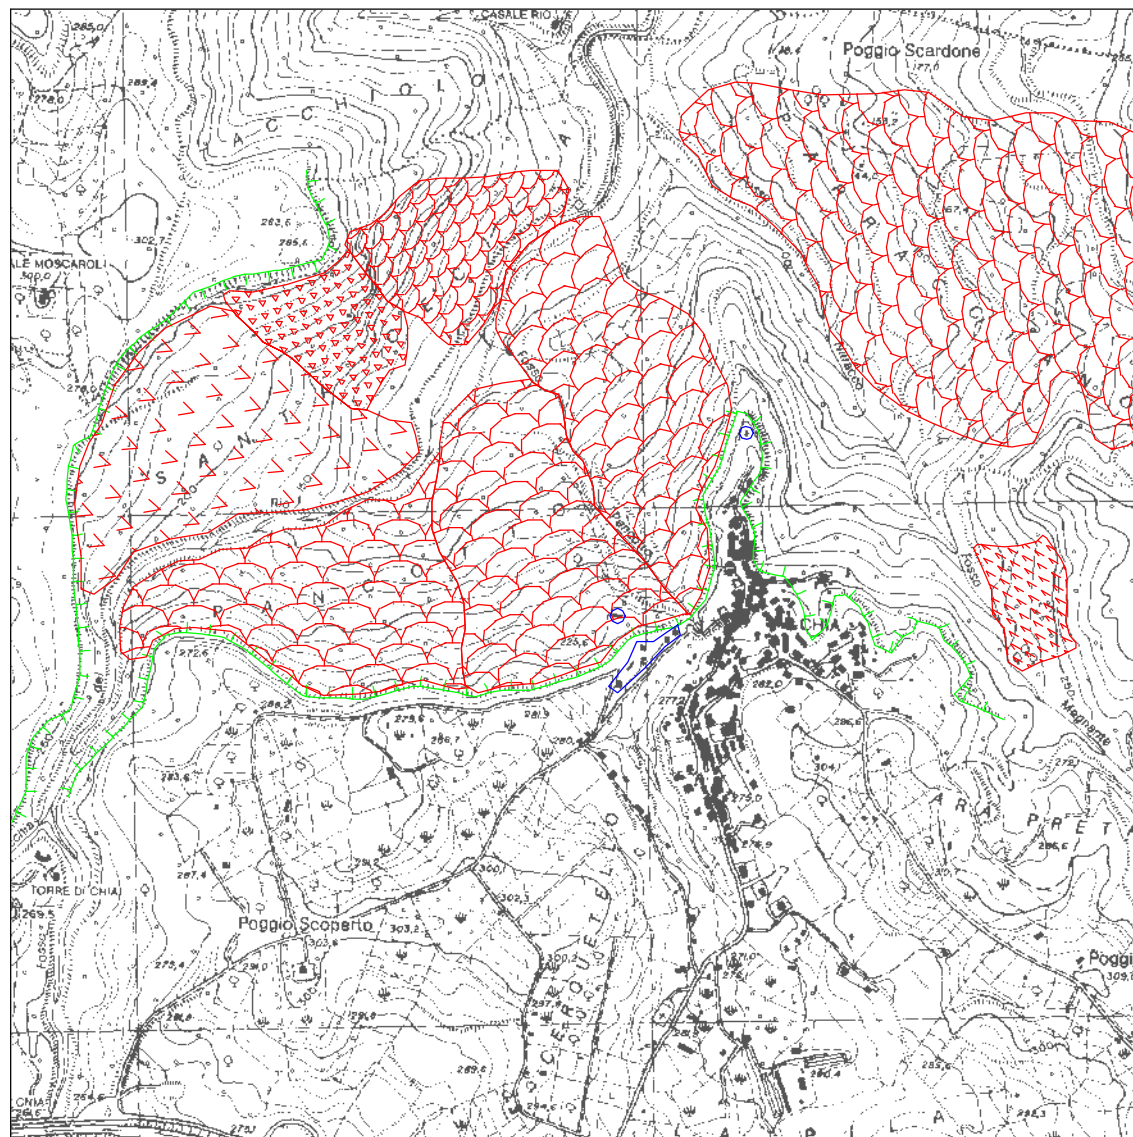

Comune di Soriano nel Cimino (Vt)

0 100 200 1000 metri