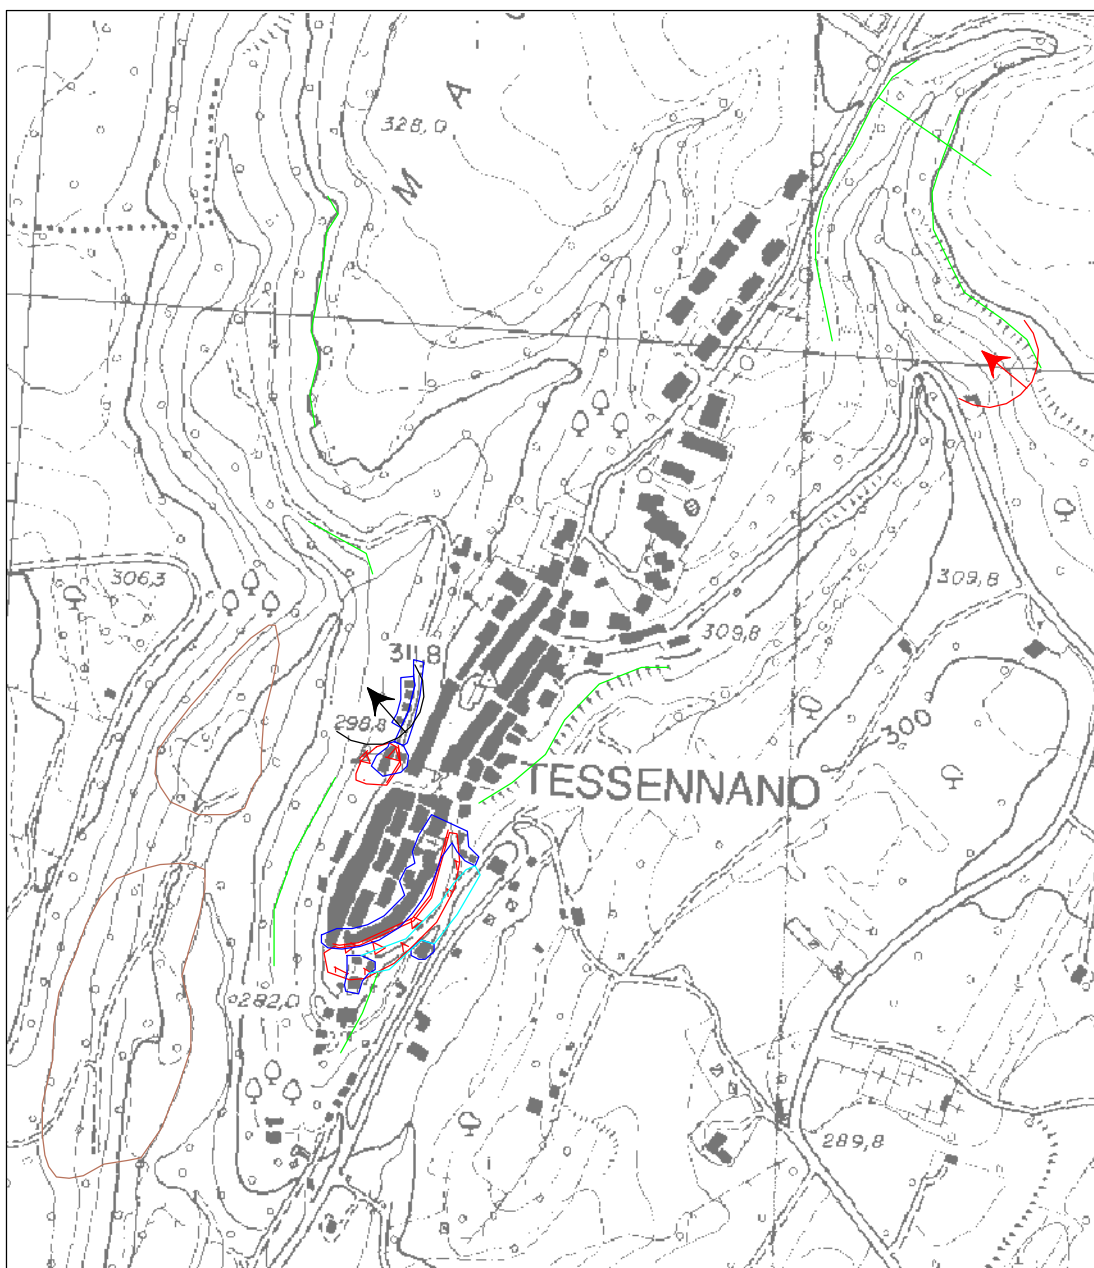

Comune di Tessennano (Vt)

0 100 200

1000 metri