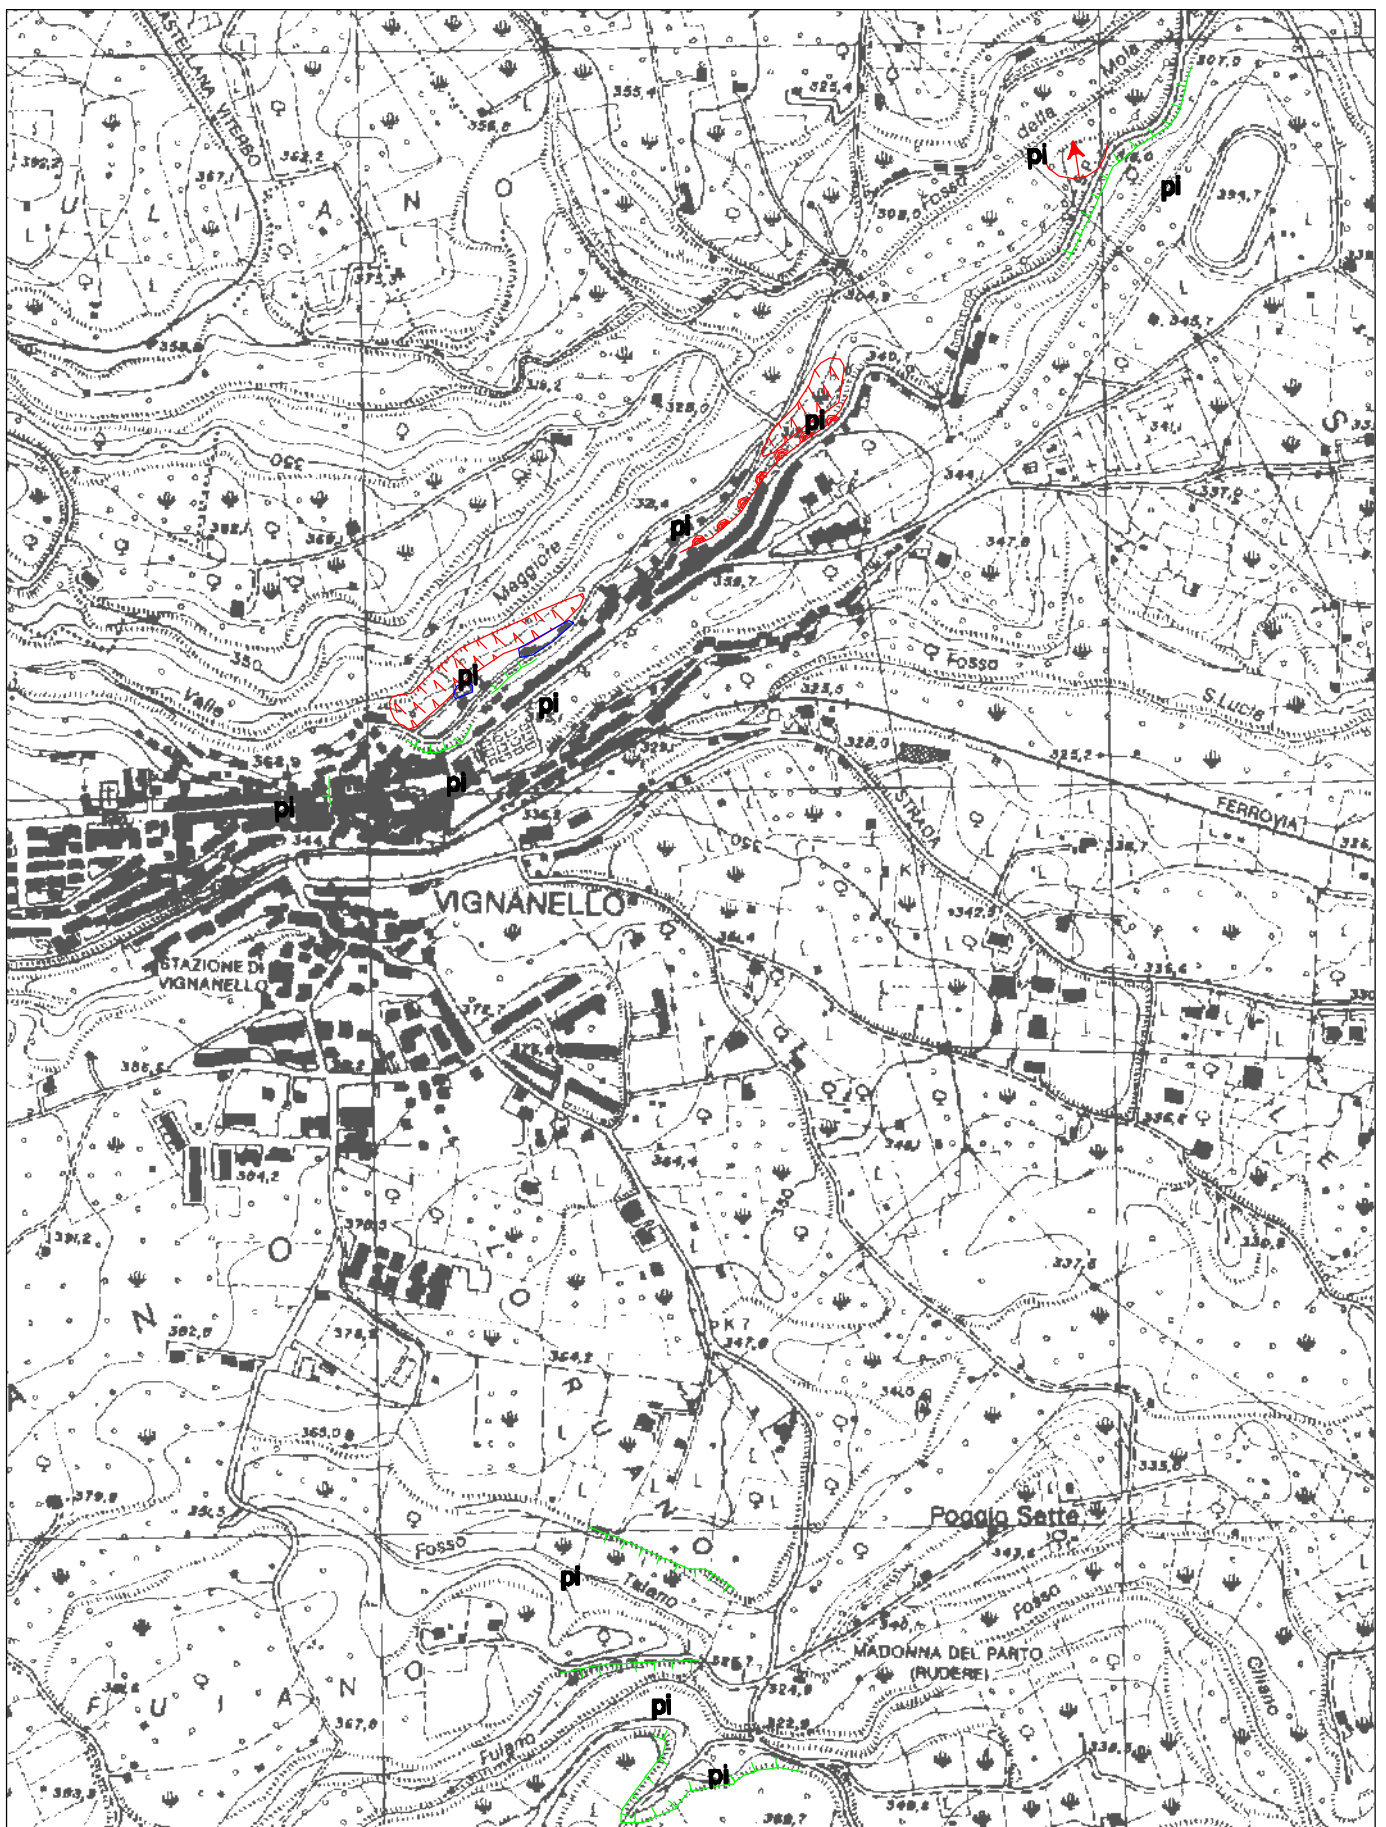

Comune di Vignanello (Vt)

0 100 200 1000 metri