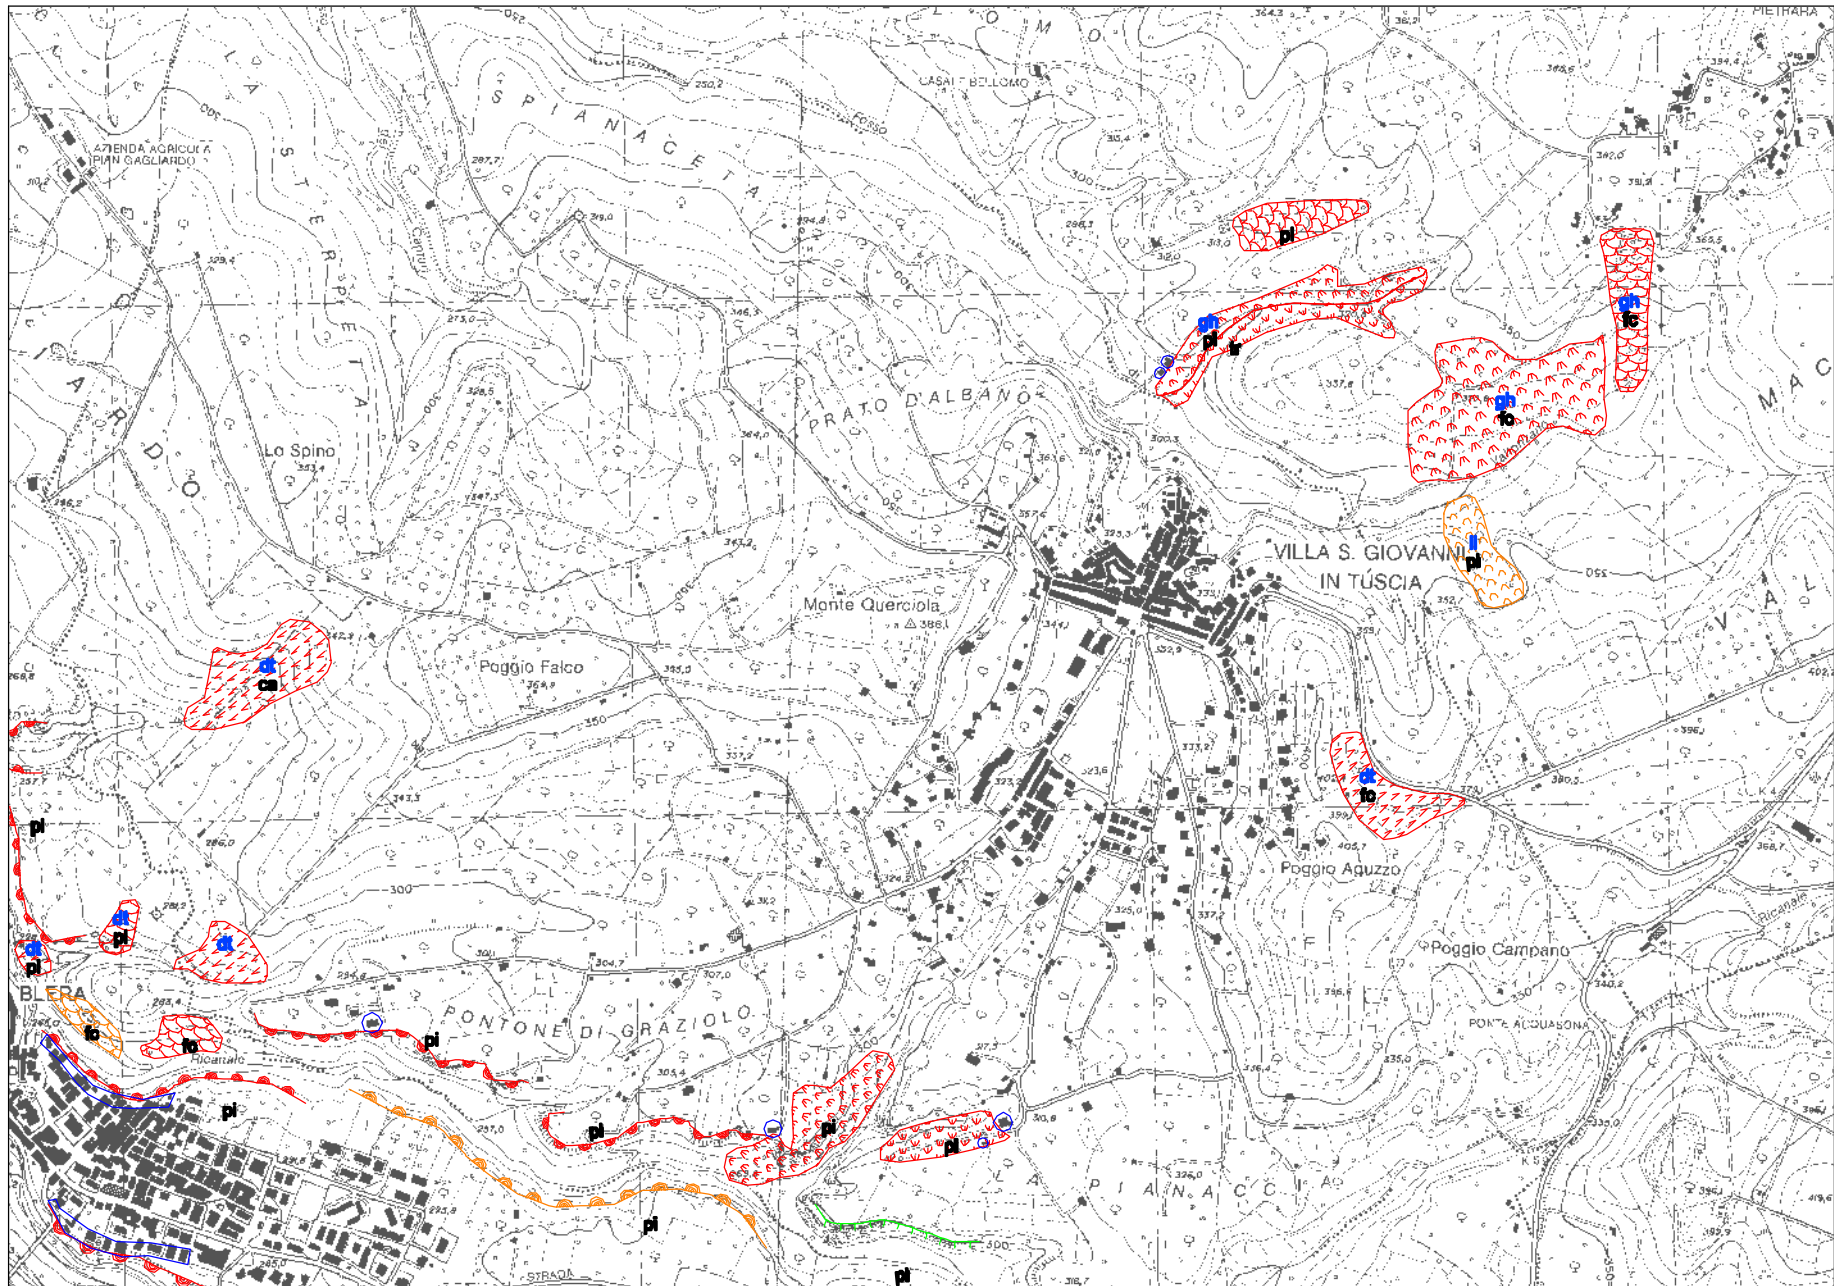

Comune di Villa San Giovanni in Tuscia (Vt)

0 100 200 1000 metri