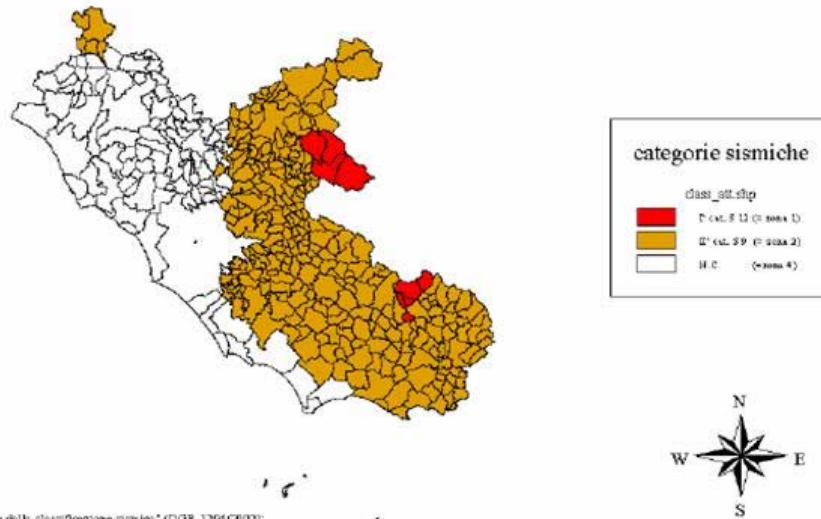

**ALLEGATO III.1 - 1 Pericolosità sismica dell'Italia e classificazione sismica del Lazio**

## Classificazione sismica della Regione Lazio in vigore fino alla data dell'Ordinanza P.C.M. n. 3274 del 20.03.2003