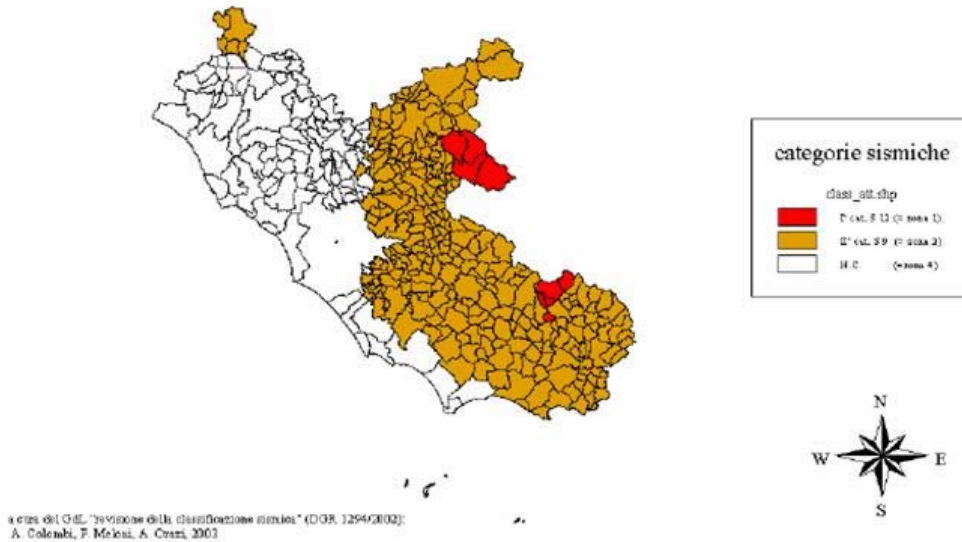

**ALLEGATO III.1 - 1 Pericolosità sismica dell'Italia e classificazione sismica del Lazio**

## Classificazione sismica della Regione Lazio in vigore fino alla data dell'Ordinanza P.C.M. n. 3274 del 20.03.2003