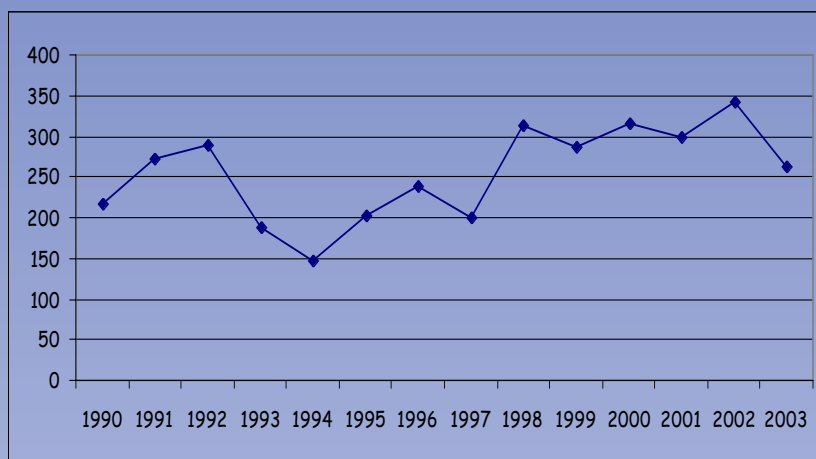

ANNO III

Numero Trentatre

Dicembre 2004

Furti in Provincia di Viterbo

Si rendono noti i dati sui furti avvenuti in Provincia di Viterbo. Dati resi disponibili dalla Prefettura di Viterbo

Furti in esercizi pubblici

Anno	Furti in esercizi pubblici	Var. % rispetto all'anno precedente
1990	216	
1991	272	25,93
1992	288	5,88
1993	187	-35,07
1994	148	-20,86
1995	203	37,16
1996	239	17,73
1997	199	-16,74
1998	313	57,29
1999	287	-8,31
2000	315	9,76
2001	298	-5,40
2002	341	14,43
2003	263	-22,87

Furti in esercizi pubblici

Furti in esercizi pubblici

Furti in esercizi pubblici

Anno	Furti in uffici pubblici	Var. % rispetto all'anno precedente
1990	70	
1991	86	22,86
1992	63	-26,74
1993	76	20,63
1994	47	-38,16
1995	50	6,38
1996	63	26,00
1997	60	-4,76
1998	68	13,33
1999	80	17,65
2000	185	131,25
2001	124	-32,97
2002	145	16,94
2003	74	-48,97

Furti di autovetture

Anno	Furti di autovetture	Var. % rispetto all'anno precedente
1990	273	
1991	289	5,86
1992	289	0,00
1993	391	35,29
1994	406	3,84
1995	303	-25,37
1996	301	-0,66
1997	381	26,58
1998	325	-14,70
1999	213	-34,46
2000	315	47,89
2001	315	0,00
2002	402	27,62
2003	337	-16,17