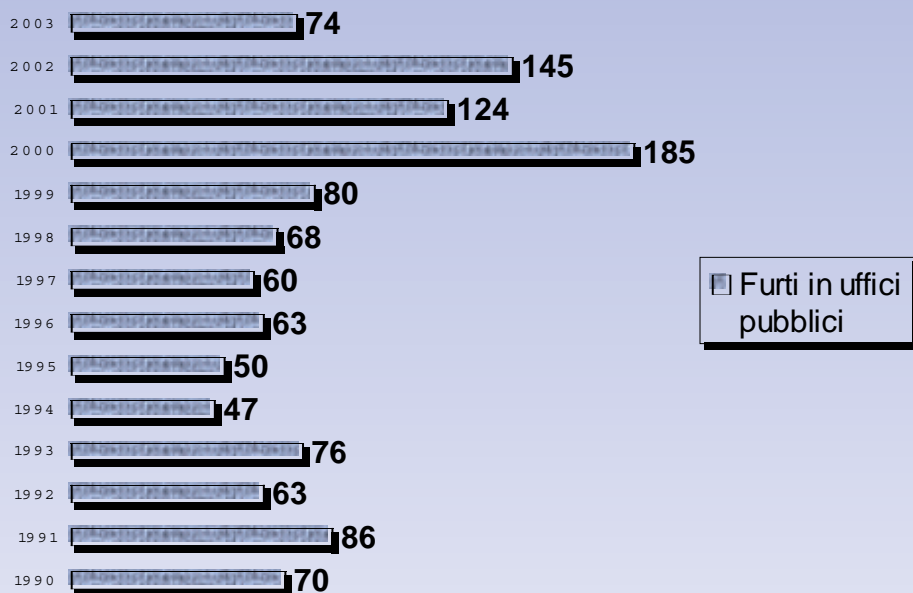

Furti in uffici pubblici