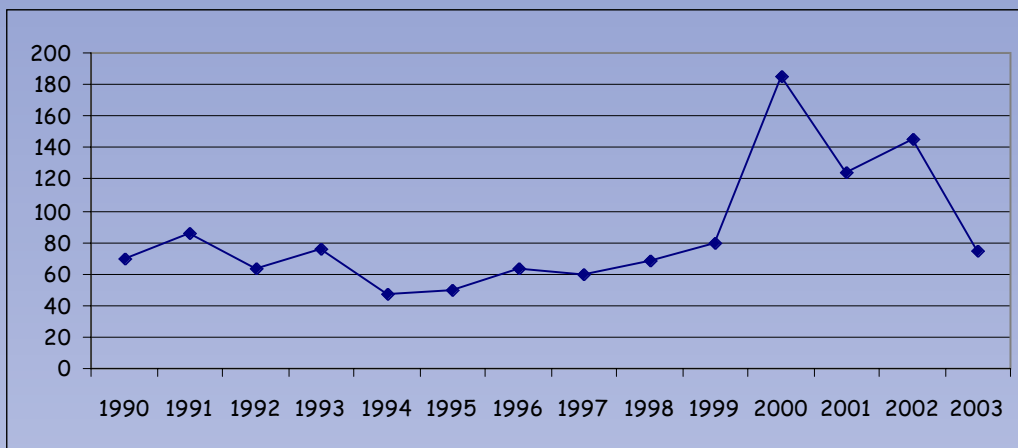

ANNO III

Numero Trentatre

Dicembre 2004

Furti in Provincia di Viterbo

Si rendono noti i dati sui furti avvenuti in Provincia di Viterbo. Dati resi disponibili dalla Prefettura di Viterbo

Furti in esercizi pubblici

Anno	Furti in esercizi pubblici	Var. % rispetto all'anno precedente
1990	216	
1991	272	25,93
1992	288	5,88
1993	187	-35,07
1994	148	-20,86
1995	203	37,16
1996	239	17,73
1997	199	-16,74
1998	313	57,29
1999	287	-8,31
2000	315	9,76
2001	298	-5,40
2002	341	14,43
2003	263	-22,87

Furti in esercizi pubblici

Furti in esercizi pubblici

Furti in esercizi pubblici

Anno	Furti in uffici pubblici	Var. % rispetto all'anno precedente
1990	70	
1991	86	22,86
1992	63	-26,74
1993	76	20,63
1994	47	-38,16
1995	50	6,38
1996	63	26,00
1997	60	-4,76
1998	68	13,33
1999	80	17,65
2000	185	131,25
2001	124	-32,97
2002	145	16,94
2003	74	-48,97