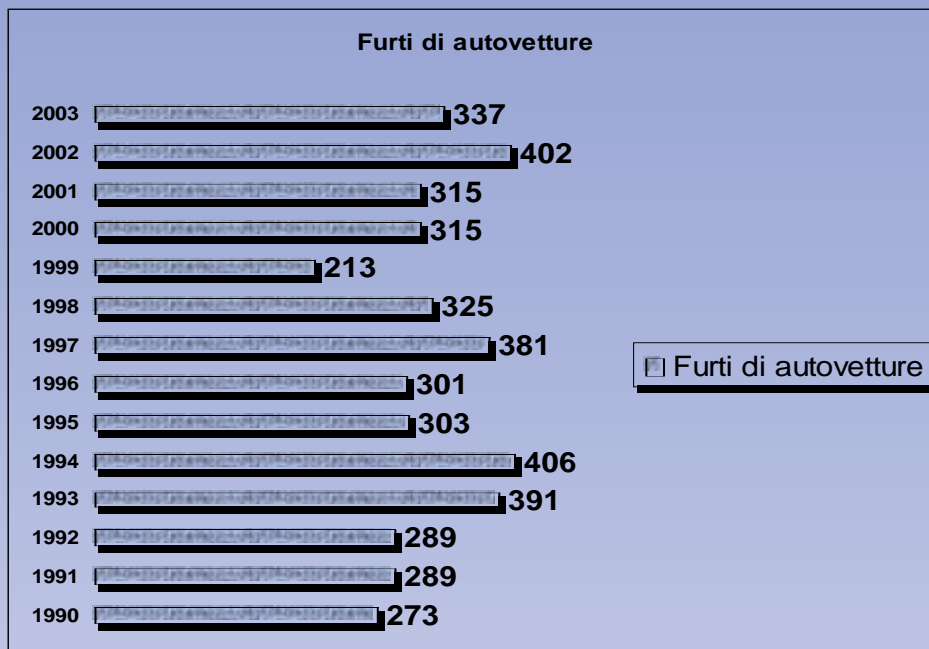

ANNO III

Numero Trentatre

Dicembre 2004

Furti in Provincia di Viterbo

Si rendono noti i dati sui furti avvenuti in Provincia di Viterbo. Dati resi disponibili dalla Prefettura di Viterbo

Furti in esercizi pubblici

Furti in esercizi pubblici

Furti in esercizi pubblici

Furti in esercizi pubblici

Anno	Furti in uffici pubblici	Var. % rispetto all'anno precedente
1990	70	
1991	86	22,86
1992	63	-26,74
1993	76	20,63
1994	47	-38,16
1995	50	6,38
1996	63	26,00
1997	60	-4,76
1998	68	13,33
1999	80	17,65
2000	185	131,25
2001	124	-32,97
2002	145	16,94
2003	74	-48,97

Furti in uffici pubblici

Furti su auto in sosta

Anno	Furti su auto in sosta	Var. % rispetto all'anno precedente
1990	745	
1991	776	4,16
1992	658	-15,21
1993	656	-0,30
1994	621	-5,34
1995	693	11,59
1996	531	-23,38
1997	714	34,46
1998	695	-2,66
1999	446	-35,83
2000	772	73,09
2001	796	3,11
2002	980	23,12
2003	728	-25,71

Furti di autovetture

Anno	Furti di autovetture	Var. % rispetto all'anno precedente
1990	273	
1991	289	5,86
1992	289	0,00
1993	391	35,29
1994	406	3,84
1995	303	-25,37
1996	301	-0,66
1997	381	26,58
1998	325	-14,70
1999	213	-34,46
2000	315	47,89
2001	315	0,00
2002	402	27,62
2003	337	-16,17