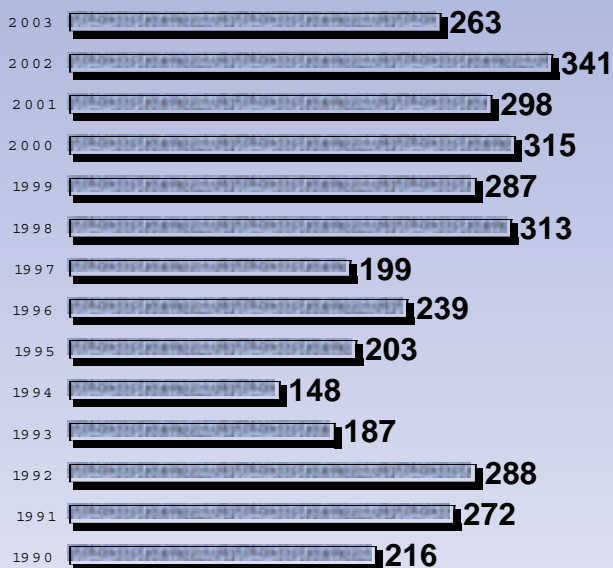

ANNO III

Numero Trentatre

Dicembre 2004

Furti in Provincia di Viterbo

Si rendono noti i dati sui furti avvenuti in Provincia di Viterbo. Dati resi disponibili dalla Prefettura di Viterbo

Furti in esercizi pubblici

Anno	Furti in esercizi pubblici	Var. % rispetto all'anno precedente
1990	216	
1991	272	25,93
1992	288	5,88
1993	187	-35,07
1994	148	-20,86
1995	203	37,16
1996	239	17,73
1997	199	-16,74
1998	313	57,29
1999	287	-8,31
2000	315	9,76
2001	298	-5,40
2002	341	14,43
2003	263	-22,87

Furti in esercizi pubblici

Furti in esercizi pubblici

Furti in esercizi pubblici

Anno	Furti in uffici pubblici	Var. % rispetto all'anno precedente
1990	70	
1991	86	22,86
1992	63	-26,74
1993	76	20,63
1994	47	-38,16
1995	50	6,38
1996	63	26,00
1997	60	-4,76
1998	68	13,33
1999	80	17,65
2000	185	131,25
2001	124	-32,97
2002	145	16,94
2003	74	-48,97