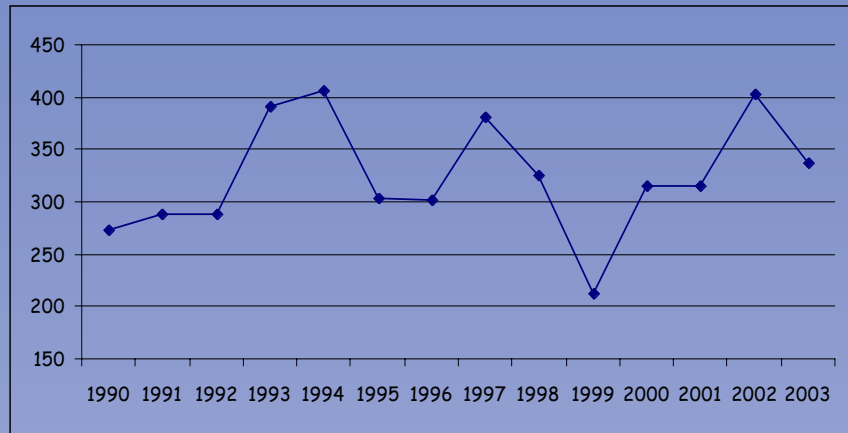

ANNO III

Numero Trentatre

Dicembre 2004

Furti in Provincia di Viterbo

Si rendono noti i dati sui furti avvenuti in Provincia di Viterbo. Dati resi disponibili dalla Prefettura di Viterbo

Furti in esercizi pubblici

Furti in esercizi pubblici

Furti in esercizi pubblici

Furti in esercizi pubblici

Anno	Furti in uffici pubblici	Var. % rispetto all'anno precedente
1990	70	
1991	86	22,86
1992	63	-26,74
1993	76	20,63
1994	47	-38,16
1995	50	6,38
1996	63	26,00
1997	60	-4,76
1998	68	13,33
1999	80	17,65
2000	185	131,25
2001	124	-32,97
2002	145	16,94
2003	74	-48,97

Furti in uffici pubblici

Furti su auto in sosta

Anno	Furti su auto in sosta	Var. % rispetto all'anno precedente
1990	745	
1991	776	4,16
1992	658	-15,21
1993	656	-0,30
1994	621	-5,34
1995	693	11,59
1996	531	-23,38
1997	714	34,46
1998	695	-2,66
1999	446	-35,83
2000	772	73,09
2001	796	3,11
2002	980	23,12
2003	728	-25,71

Furti di autovetture

Anno	Furti di autovetture	Var. % rispetto all'anno precedente
1990	273	
1991	289	5,86
1992	289	0,00
1993	391	35,29
1994	406	3,84
1995	303	-25,37
1996	301	-0,66
1997	381	26,58
1998	325	-14,70
1999	213	-34,46
2000	315	47,89
2001	315	0,00
2002	402	27,62
2003	337	-16,17