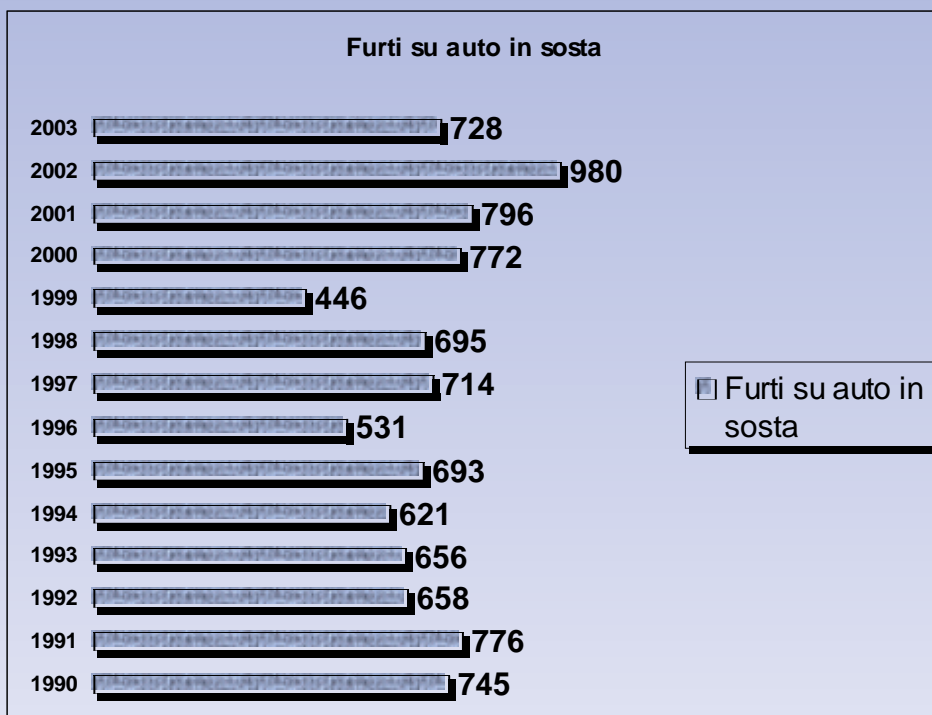

ANNO III

Numero Trentatre

Dicembre 2004

Furti in Provincia di Viterbo

Si rendono noti i dati sui furti avvenuti in Provincia di Viterbo. Dati resi disponibili dalla Prefettura di Viterbo

Furti in esercizi pubblici

Anno	Furti in esercizi pubblici	Var. % rispetto all'anno precedente
1990	216	
1991	272	25,93
1992	288	5,88
1993	187	-35,07
1994	148	-20,86
1995	203	37,16
1996	239	17,73
1997	199	-16,74
1998	313	57,29
1999	287	-8,31
2000	315	9,76
2001	298	-5,40
2002	341	14,43
2003	263	-22,87

Furti in esercizi pubblici

Furti in esercizi pubblici

Furti in esercizi pubblici

Anno	Furti in uffici pubblici	Var. % rispetto all'anno precedente
1990	70	
1991	86	22,86
1992	63	-26,74
1993	76	20,63
1994	47	-38,16
1995	50	6,38
1996	63	26,00
1997	60	-4,76
1998	68	13,33
1999	80	17,65
2000	185	131,25
2001	124	-32,97
2002	145	16,94
2003	74	-48,97

Furti in uffici pubblici

Furti su auto in sosta

Anno	Furti su auto in sosta	Var. % rispetto all'anno precedente
1990	745	
1991	776	4,16
1992	658	-15,21
1993	656	-0,30
1994	621	-5,34
1995	693	11,59
1996	531	-23,38
1997	714	34,46
1998	695	-2,66
1999	446	-35,83
2000	772	73,09
2001	796	3,11
2002	980	23,12
2003	728	-25,71