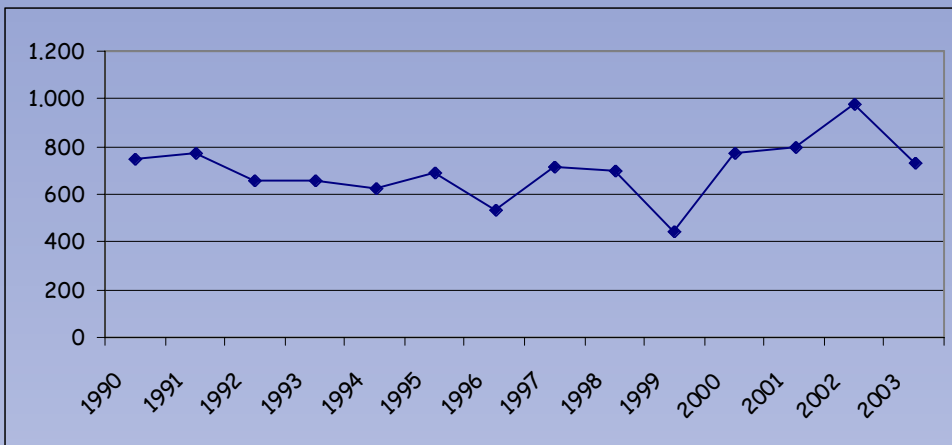

ANNO III

Numero Trentatre

Dicembre 2004

Furti in Provincia di Viterbo

Si rendono noti i dati sui furti avvenuti in Provincia di Viterbo. Dati resi disponibili dalla Prefettura di Viterbo

Furti in esercizi pubblici

Anno	Furti in esercizi pubblici	Var. % rispetto all'anno precedente
1990	216	
1991	272	25,93
1992	288	5,88
1993	187	-35,07
1994	148	-20,86
1995	203	37,16
1996	239	17,73
1997	199	-16,74
1998	313	57,29
1999	287	-8,31
2000	315	9,76
2001	298	-5,40
2002	341	14,43
2003	263	-22,87

Furti in esercizi pubblici

Furti in esercizi pubblici

Furti in esercizi pubblici

Anno	Furti in uffici pubblici	Var. % rispetto all'anno precedente
1990	70	
1991	86	22,86
1992	63	-26,74
1993	76	20,63
1994	47	-38,16
1995	50	6,38
1996	63	26,00
1997	60	-4,76
1998	68	13,33
1999	80	17,65
2000	185	131,25
2001	124	-32,97
2002	145	16,94
2003	74	-48,97

Furti in uffici pubblici

Furti su auto in sosta

Anno	Furti su auto in sosta	Var. % rispetto all'anno precedente
1990	745	
1991	776	4,16
1992	658	-15,21
1993	656	-0,30
1994	621	-5,34
1995	693	11,59
1996	531	-23,38
1997	714	34,46
1998	695	-2,66
1999	446	-35,83
2000	772	73,09
2001	796	3,11
2002	980	23,12
2003	728	-25,71